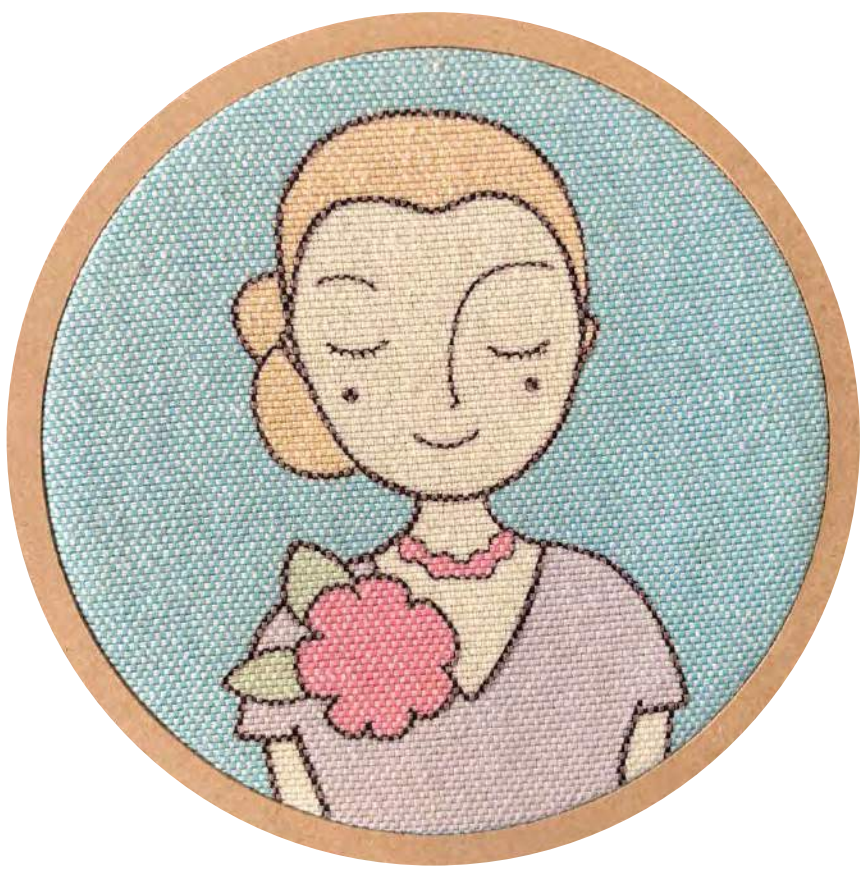

KIT DE BORDADO MÁGICO

18CM

EVITA

INCLUYE

- # Bastidor
- # Tela con diseño
- # Aguja Mágica
- # Enhebrador
- # Tijerita,
- # 4 Lanitas
- # Tutorial online
- # Instrucciones.