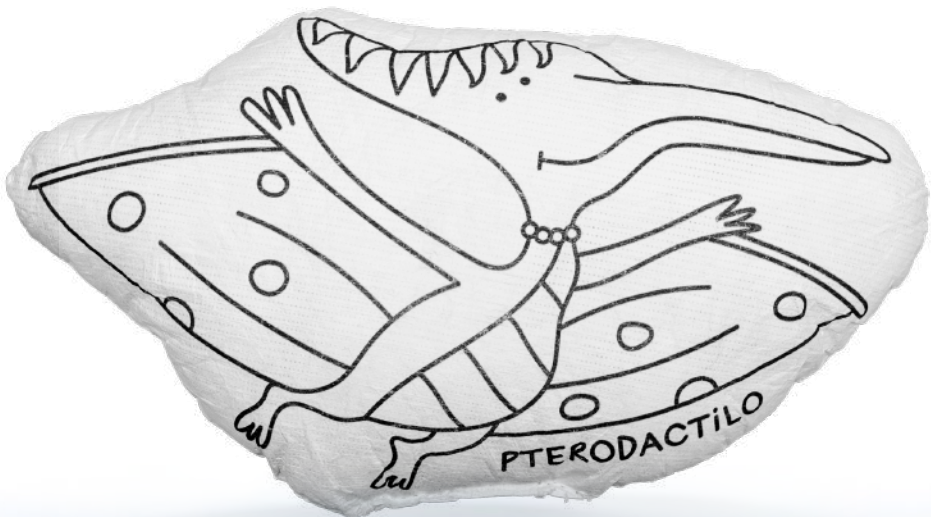

MUÑECOS ALMOHADONES KIT MINI SCALONETA

MESSI

DI MARIA

DE PAUL

INCLUYE:
6 Fibras
+ Mochila

MIDEN: 15CM DE ALTO
MATERIAL: TYVEK
SE VENDEN POR KIT de 3

MUÑECOS ALMOHADONES FUTBOLISTAS

INCLUYE:
Fibras
+ Mochila

MIDEN: 20CM DE ALTO
MATERIAL: TYVEK
INDIVIDUALES O POR KIT

DINOSAURIOS

MUÑECOS ALMOHADONES

Dinos para colorear

Material: TYVEK

PTERODÁCTILO

BEBE DINO

VELOCIRAPTOR