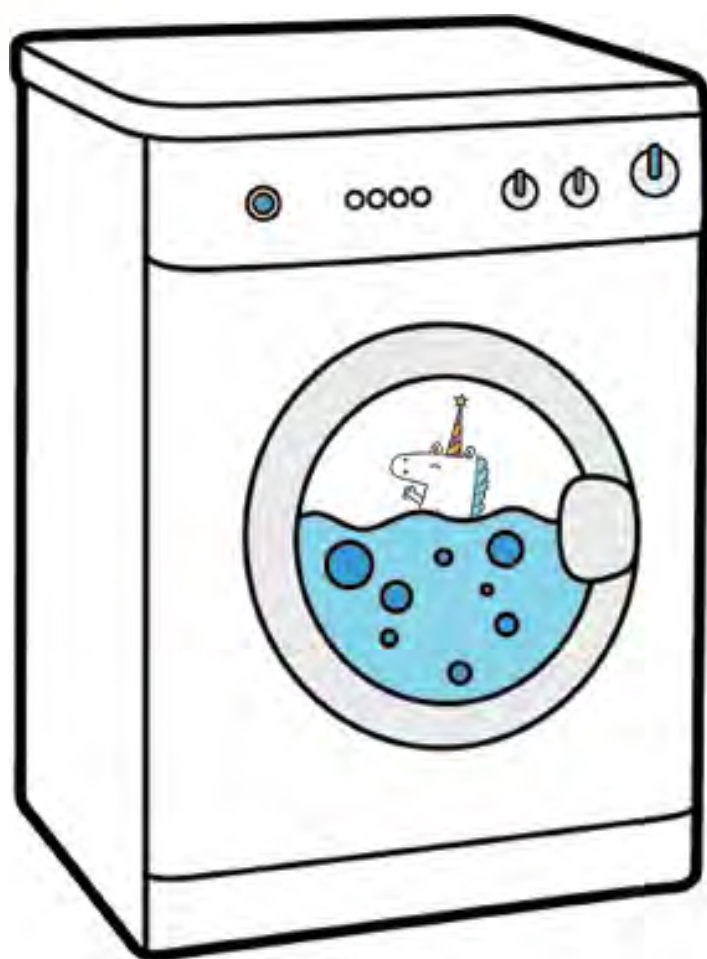

KIT
3 Unidades
INCLUYE:
6 FIBRAS

IDEAL COMBO CON LONA
MIDEN: 15cm APROX
MATERIAL: TYVEK

MUÑECOS PARA COLOREAR

1.

Se pinta

2.
Se lava

3.
Se vuelve
a pintar

MUÑECOS ALMOHADONES