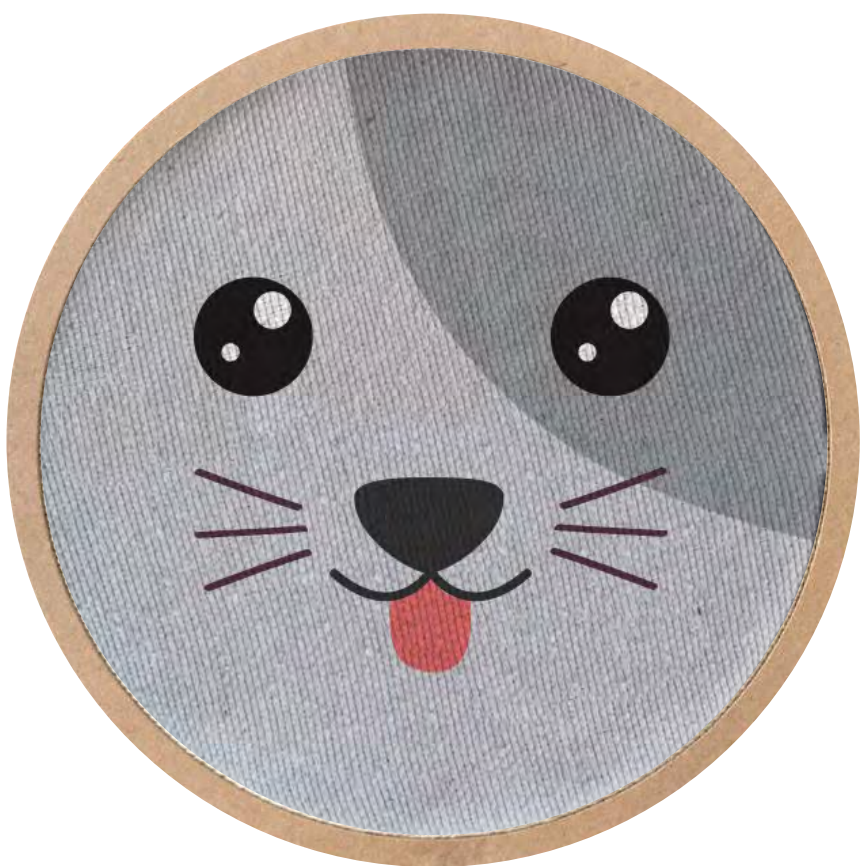

KIT DE BORDADO MÁGICO

18CM

OSO

FOCA

INCLUYE

- # Bastidor
- # Tija con diseño
- # Aguja Mágica
- # Enhebrador
- # Tijerita,
- # 4 Lanitas
- # Tutorial online
- # Instrucciones.