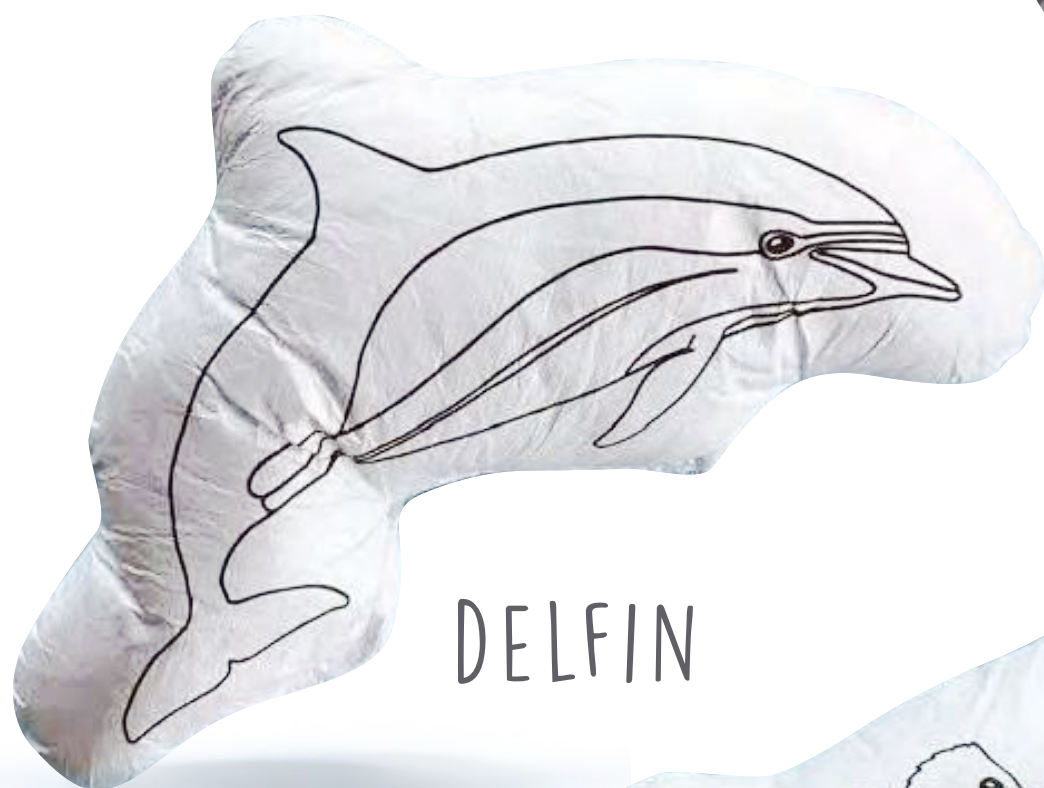

INCLUYE

- # 6 FIBRAS
- # MOCHILA PVC
- # BIOGRAFIA
- # Alto: 30 cm

MINI MUÑECOS

Aventureras de la Historia

Material: TYVEK

SUELTOS
o KIT de
4 Unidades

IDEAL SOUVENIR
INCLUYE FIBRAS
MIDEN: 15cm DE ALTO

COLECCION NATIVA
COSTA PATAGÓNICA

NATIVA – COSTA PATAGÓNICA

MUÑECO INDIVIDUAL GRANDE

PLAYERO ROJIZO

MARA PATAGÓNICA

BALLENA FRANCA AUSTRAL

INCLUYE

- # 6 FIBRAS
- # MOCHILA
- # Material: TYVEK

NATIVA – COSTA PATAGÓNICA

MUÑECO INDIVIDUAL GRANDE

LOBO MARINO

PINGUINO
DE MAGALLANES

DELFIN

MACA TOBIANO

INCLUYE

- # 6 FIBRAS
- # MOCHILA
- # Material: TYVEK

NATIVA – COSTA PATAGÓNICA