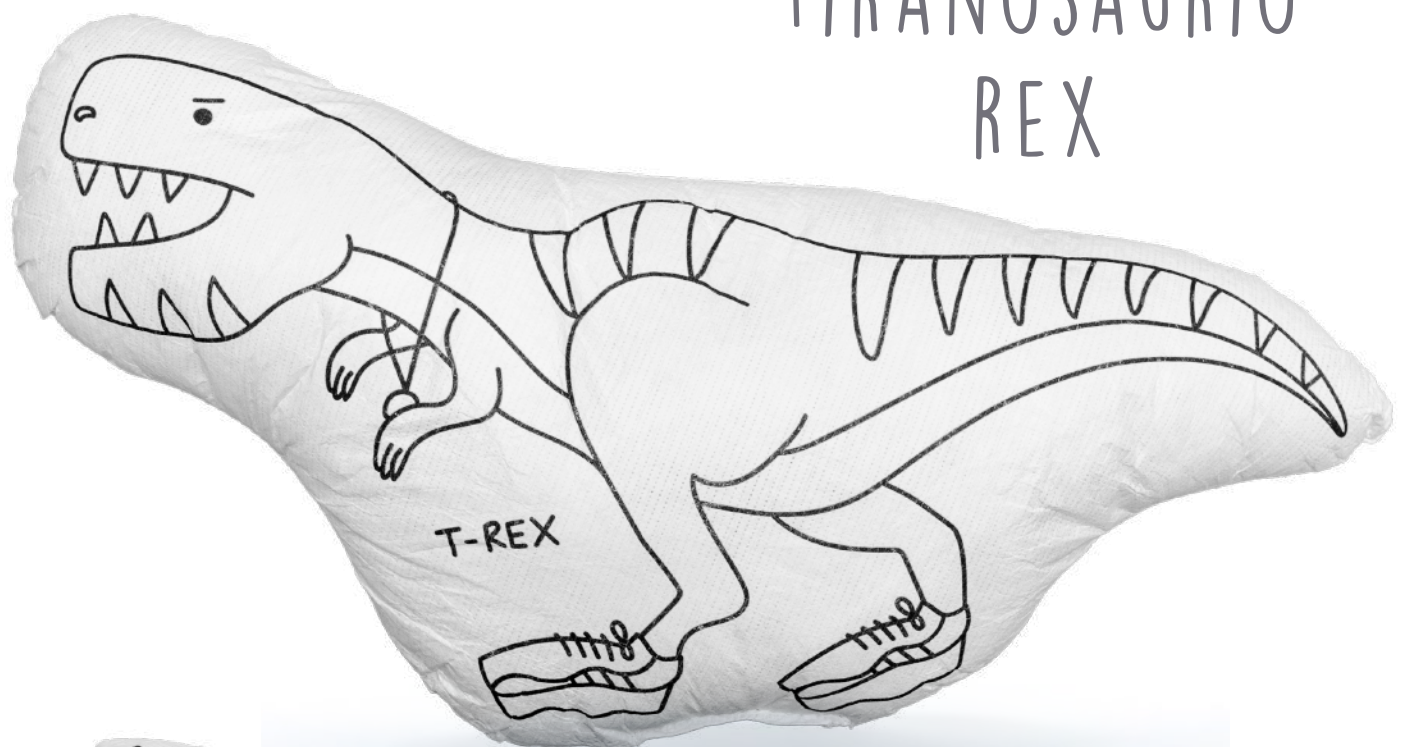

BRONTOSAURIO

INCLUYE

- # 6 FIBRAS
- # MOCHILA PVC
- # BIO DINOSAURIO
- # Alto: 30 cm

MUÑECOS ALMOHADONES

Dinos para colorear

Material: TYVEK

TRICERATOPS

TIRANOSAURIO
REX